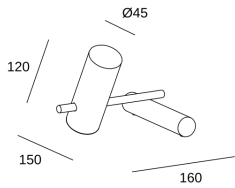

Nude Tiny

Nahtrng Design

10-8516-05-EM

Tischleuchten Nude Tiny E27 15W Steingrau

TECHNISCHE MERKMALE

Gesamtverbrauch (W) : 15W

Material Körper : Aluminium

Oberfläche Körper : Steingrau

CRI: NA

MacAdam steps: NA

photobiologisches Risiko: NA

Lampenfassung	Menge	LED-Leistung (W)
E27	1	max. Leistung 15W

LOGISTIK